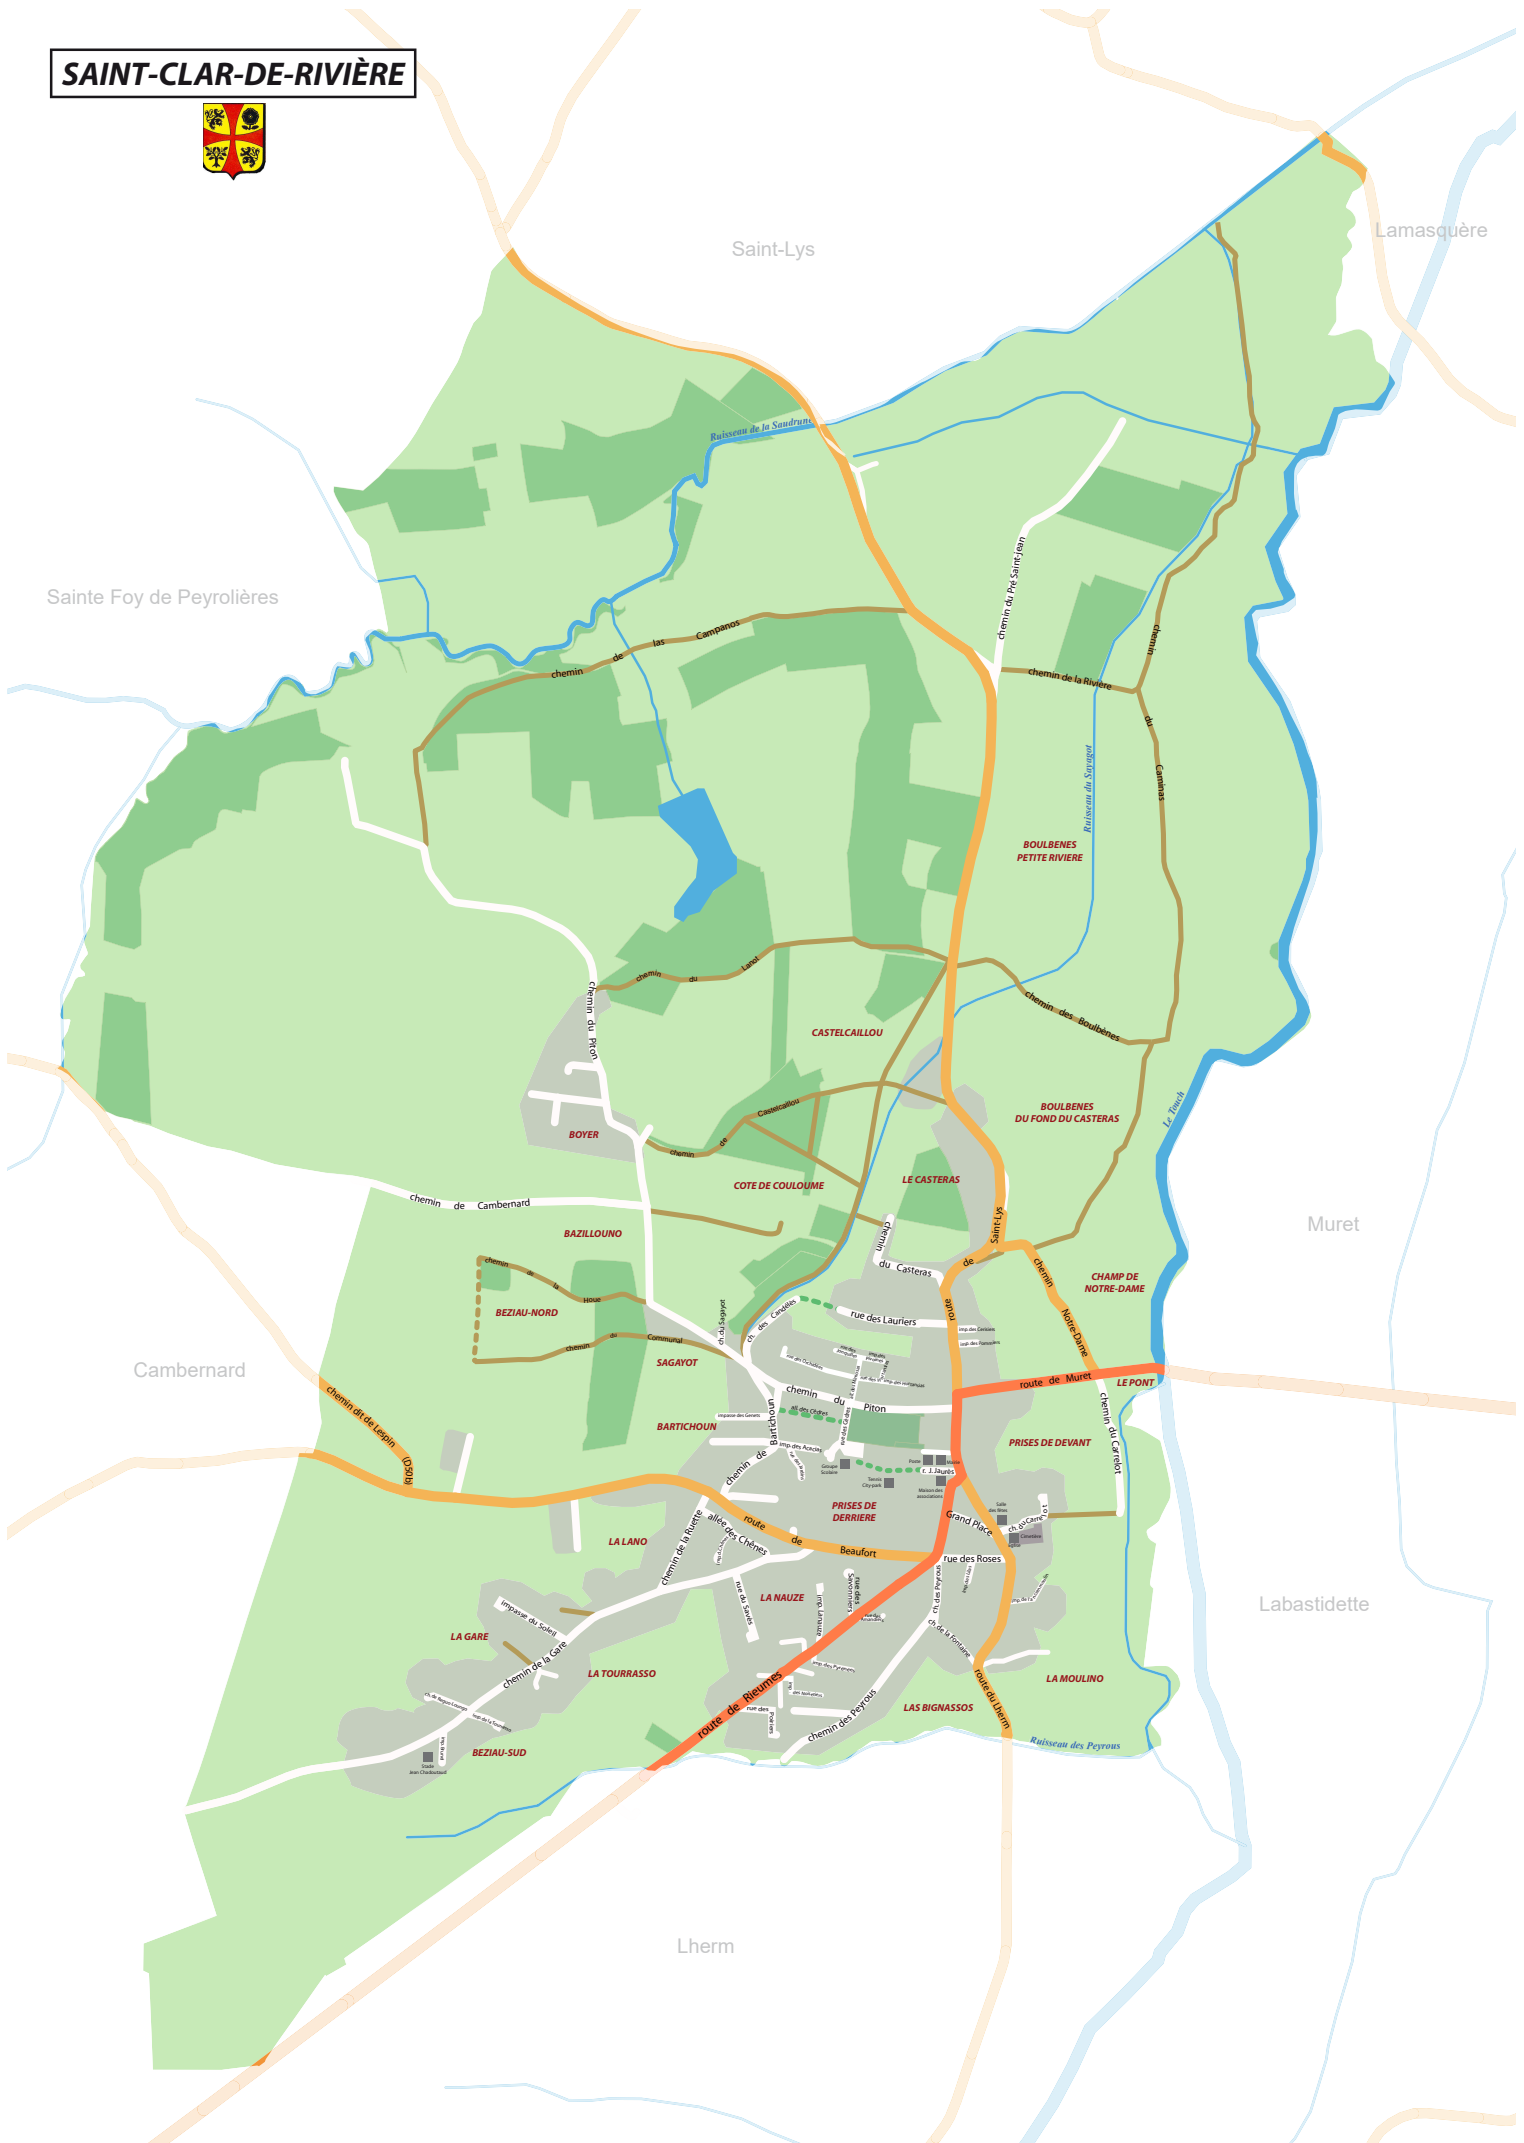

SAINT-CLAR-DE-RIVIÈRE

Saint-Lys

Lamasquère

Sainte Foy de Peyrolières

BOULBÈNES
PETITE RIVIÈRE

CASTELCAILLOU

BOULBÈNES
DU FOND DU CASTERAS

Muret

COTE DE COULOUME

LE CASTERAS

CHAMP DE
NOTRE-DAME

Cambarnard

SAGAVOT

BARTICHOUL

PRISES DE
DEVANT

LE PONT

LA LANO

PRISES DE
DERRIÈRE

Beaufort

Labastidette

LA GARE

LA TOURASSO

LA NAUZE

Grand Place

rue des Roses

rue de la Fontaine

rue de la Courbe

Chemin des Peyraus

Chemin des Peyraus

Chemin des Peyraus

Chemin des Peyraus

Chemin des Peyraus