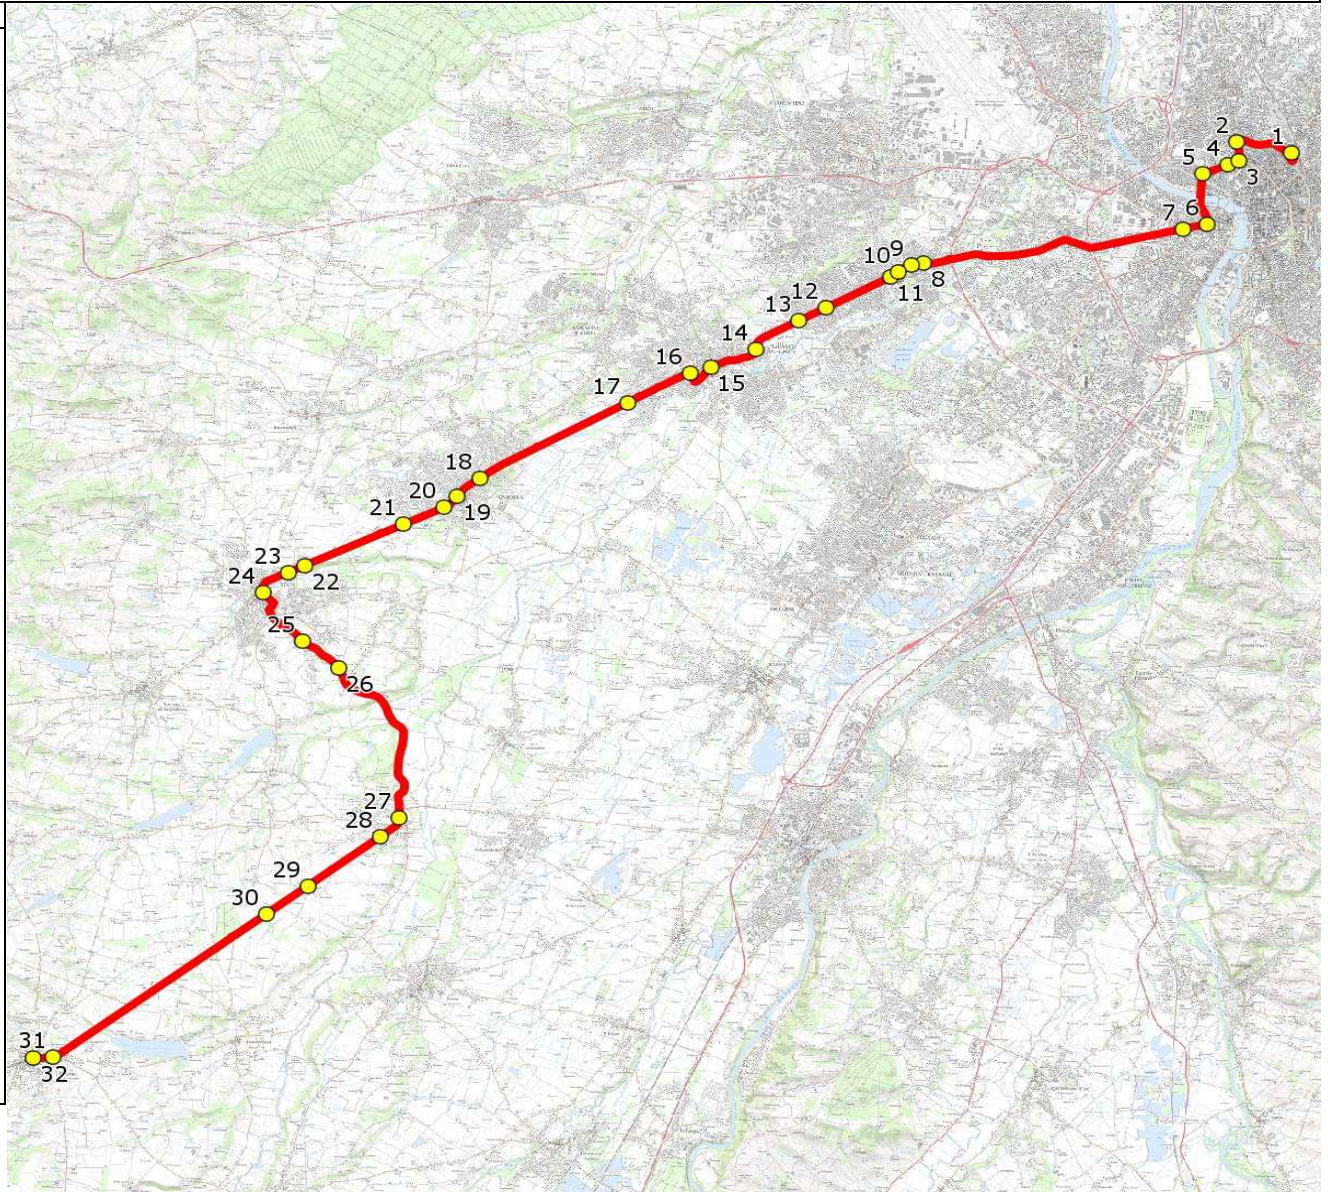

Mise à jour : 27/08/2013

Marché (année de notification-durée) :

Nombre de places :

Circuit : TOULOUSE-LP LE SAVES RIEUMES

Transporteur : REGIE DEPARTEMENTALE DES TRANSPORTS

Véhicule :

Circuit N° : S2070 / 84H01/1

Km en charge : 45,21 Km

Année :

ITINERAIRE INDICATIF (ALLER)

LMMJV--

ITINERAIRE INDICATIF (ALLER)	LMMJV--
TOULOUSE	
1. Gare Routière	07:15
2. Av Serres/Ar Pont des Minimes	07:19
3. Bd Lascrosses/Ar Arnaud Bernard	07:20
4. Bd Lascrosses/Ar Compans Cafarell	07:21
5. Bd Lascrosses/Ar Héraclès	07:23
6. Av Billières/Ar StCyprien-Républ.	07:27
7. Av Billières/Ar Patte d'Oie	07:29
TOURNEFEUILLE	
8. Bd Auriol/Ar CtreCial Tournef./C6	07:39
9. Bd Auriol/Ar Daudet	07:40
10. Bd Auriol/Ar Montjoie	07:41
11. Bd Auriol/Ar Les Chênes/ABCDn0845	07:42
12. Rte Tarbes/Ar Collège	07:45
13. Rte Tarbes/Bd Gay/Ar Mirabeau	07:46
PLAISANCE-DU-TOUCH	
14. ABCD 0836 Loti	07:48
15. Bd Capelles/Ar Plaisance Acceuil	07:50
16. R Fauvettes/Ar Monestié	07:52
17. Rte Lombez/R Fronton/AB Fronton	07:55
FONSORBES	
18. ABCDn0020 Cimetière	07:58
19. ABCDn0019 11 Novembre 1918	08:00
20. ABCDn0018 Benech	08:01
21. Rte Tarbes/PCD Cantegraille	08:02
SAINT-LYS	
22. Av Toulouse/Rd-pt Moulin Jalousie	08:04
23. Av Toulouse/PCD Maison Retraite	08:05
24. Av Mitterrand/PCD Eglise	08:06
25. ABCDn1665 Lot. Gavachon	08:08
26. ABCDn0882 Mathieu	08:05
SAINT-CLAR-DE-RIVIERE	
27. Place/AB/PCD Mairie	08:10
28. ABCDn1201 Lanauze	08:12
CAMBERNARD	
29. ABCDn0826 Les Galiers	08:14
POUCHARRAMET	
30. ABCDn0951 Nagut	08:15
RIEUMES	
31. ABCDn0961 Giratoire Vidal	08:19
32. LP Privé Le Savès	08:20

Mise à jour : 27/08/2013

Circuit : TOULOUSE-LP LE SAVES RIEUMES

Circuit N° : S2070 / 84H01/1

Marché (année de notification-durée) :

Transporteur : REGIE DEPARTEMENTALE DES TRANSPORTS

Km en charge : 45,02 Km