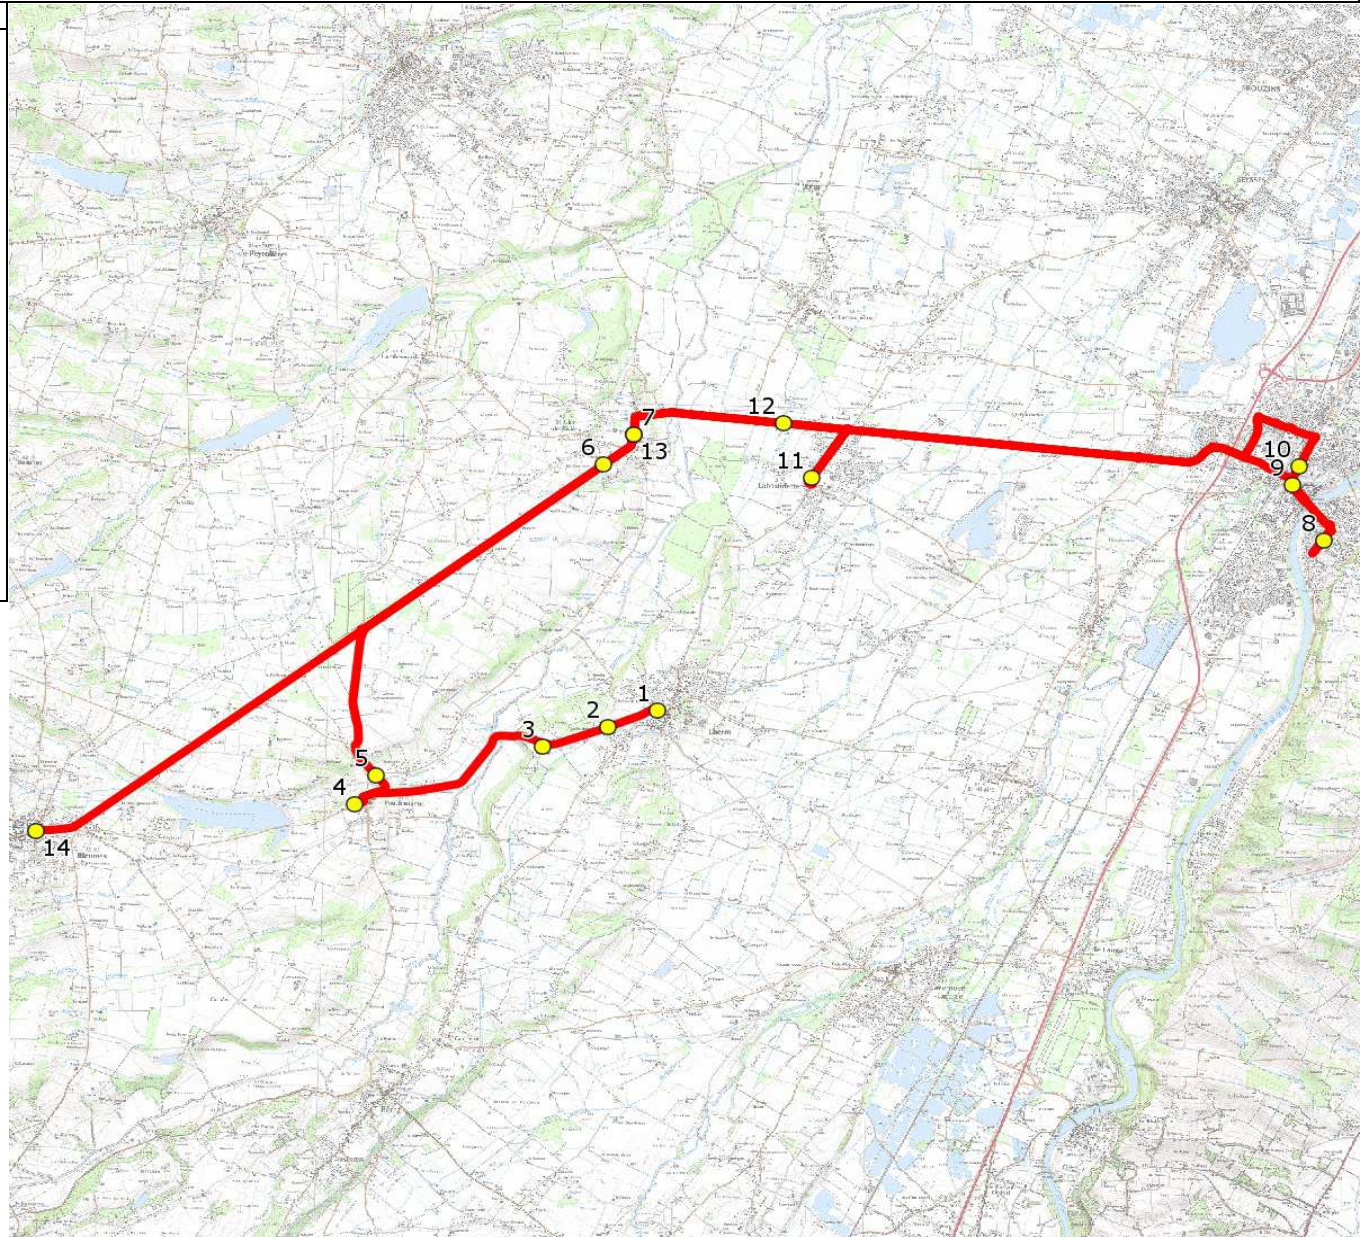

Mise à jour : 17/09/2015

Marché (année de notification-durée) :

Nombre de places :

Circuit : LHERM-LYCEE MURET-LP RIEUMES  
Transporteur : REGIE DEPARTEMENTALE DES TRANSPORTS  
Véhicule :

Circuit N° : S2057 / 84D01  
Km en charge : 47,07 Km  
Année :

ITINERAIRE INDICATIF (ALLER)	LMMJV--
LHERM	
1. ABCDn0457 Monument aux Morts	07:08
2. ABCDn1173 Escoumes	07:10
3. Château Jottes/Parking	07:13
POUCHARRAMET	
4. ABCDn1464 Commanderie	07:20
5. RD37/RD37b/Rivière	07:22
SAINT-CLAR-DE-RIVIERE	
6. ABCDn1201 Lanauze	07:30
7. Place/AB/PCD Mairie	07:31
MURET	
8. Lycée Pierre d'Aragon	07:55
9. Salle des Fêtes	08:00
10. Av Douzans/PCD Mermoz Gare SNCF	08:02
LABASTIDETTE	
11. Place Eole/PCD Eole	08:15
12. ABCDn0660 Cabanac	08:17
SAINT-CLAR-DE-RIVIERE	
13. Place/AB/PCD Mairie	08:20
RIEUMES	
14. LP Privé Le Savés	08:30

Mise à jour : 17/09/2015

Circuit : LHERM-LYCEE MURET-LP RIEUMES

Circuit N° : S2057 / 84D01

Marché (année de notification-durée) :

Transporteur : REGIE DEPARTEMENTALE DES TRANSPORTS

Km en charge : 47,69 Km

Nombre de places :

Véhicule :

Année :

ITINERAIRE INDICATIF (RETOUR)	LM-JV--	Merc
RIEUMES		
1. LP Privé Le Savès	16:55	12:10
SAINT-CLAR-DE-RIVIERE		
2. Place/AB/PCD Mairie	17:10	12:25
LABASTIDETTE		
3. ABCDn0660 Cabanac	17:13	12:28
4. Place Eole/PCD Eole	17:15	12:30
MURET		
5. Av Douzans/PCD Mermoz Gare SNCF	17:28	12:43
6. Salle des Fêtes	17:30	12:45
7. Lycée Pierre d'Aragon	17:40	13:10
SAINT-CLAR-DE-RIVIERE		
8. Place/AB/PCD Mairie	17:56	13:26
9. ABCDn1201 Lanauze	17:57	13:27
POUCHARRAMET		
10. RD37/RD37b/Rivière	18:05	13:35
11. ABCDn1464 Commanderie	18:07	13:37
LHERM		
12. Château Jottes/Parking	18:14	13:44
13. ABCDn1173 Escoumes	18:17	13:47
14. ABCDn0457 Monument aux Morts	18:19	13:49