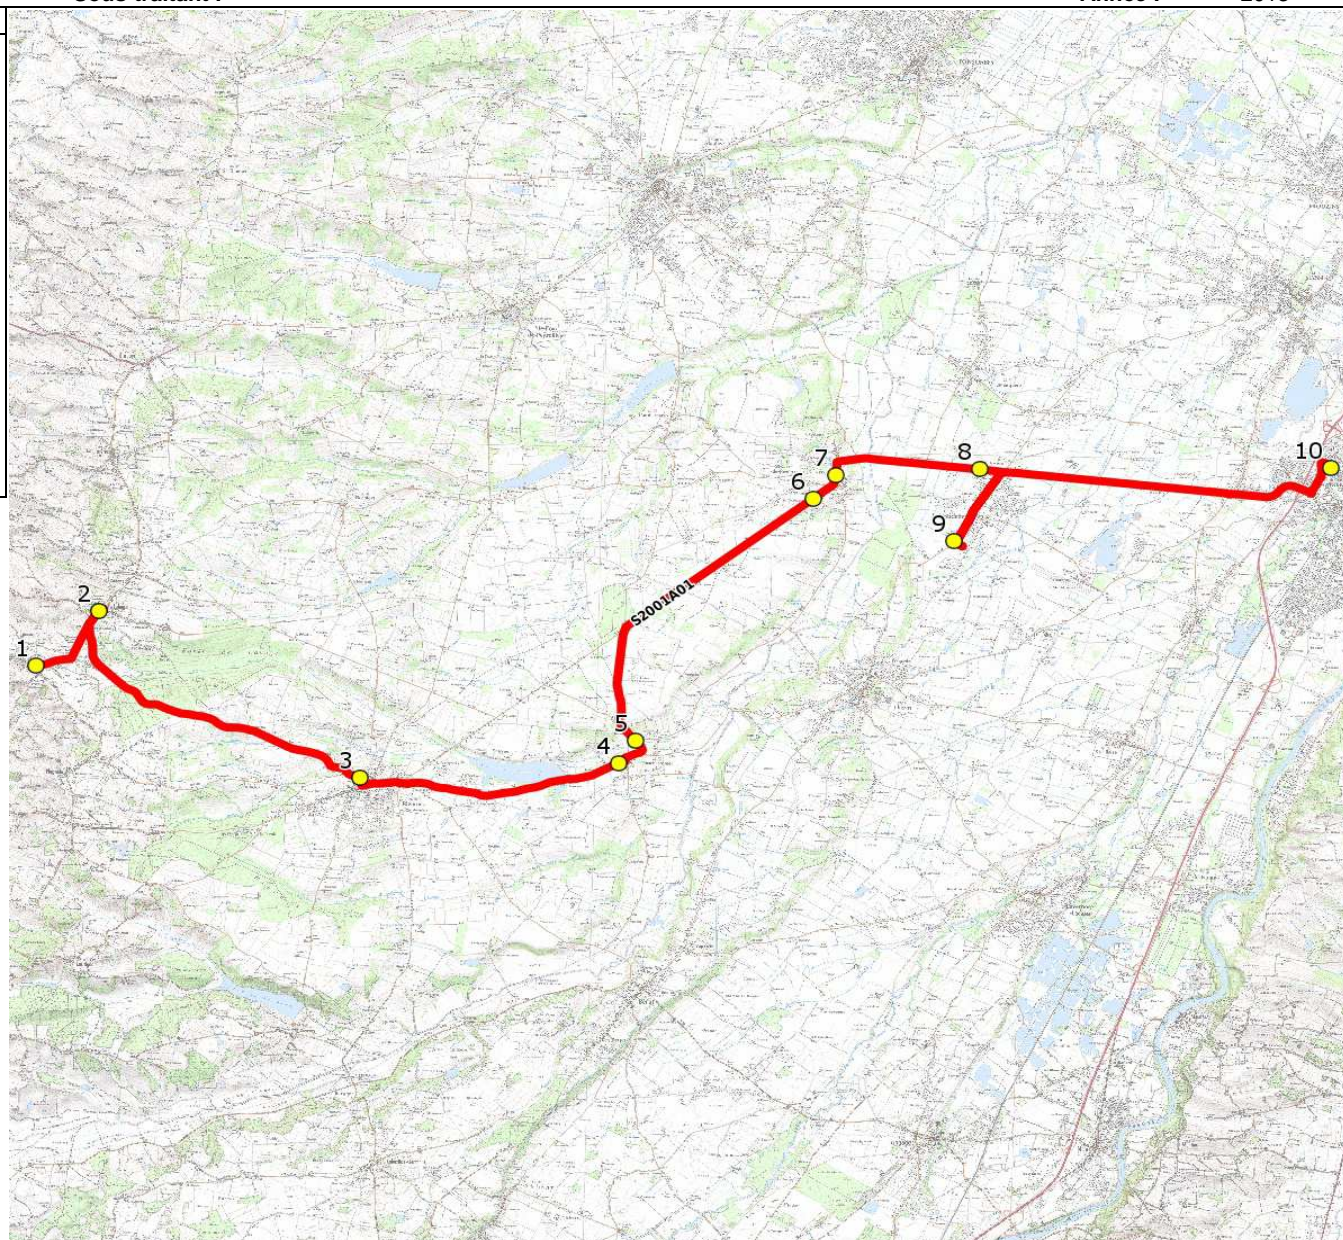

Mise à jour : 28/08/2017

Marché (année de notification-durée) : 2013-5

Nombre de places assises : 59 pl

Ligne : RIEUMES-LP MURET

Transporteur : VNI-TRANSEUROCARS

Sous-traitant :

Ligne N° : S2001 / 10B01

Km en charge : 33 Km

Année : 2013

ITINERAIRE INDICATIF (ALLER)	LMMJV--
1. ABCDn0402 Village FORGUES	07:05
2. ABCDn0443 Salle des Fêtes LAHAGE	07:10
3. Le Foirail RIEUMES	07:19
4. ABCDn1464 Commanderie POUCHARRAMET	07:25
5. RD37/RD37b/Rivière SAINT-CLAR-DE-RIVIERE	07:27
6. ABCDn1201 Lanauze	07:35
7. Place/AB/PCD Mairie LABASTIDETTE	07:36
8. ABCDn1172 Denton	07:40
9. ABCDn0188 Marcus	07:42
10. Lycée/LP Charles de Gaulle MURET	08:05

DIRECTION DES TRANSPORTS

Mise à jour : 28/08/2017 Marché (année de notification-durée) : 2013-5 Nombre de places assises : 59 pl	Ligne : RIEUMES-LP MURET Transporteur : VNI-TRANSEUROCARS Sous-traitant :	Ligne N° : S2001 / 10B01 Km en charge : 34 Km Année : 2013
---------------------------------------------------------------------------------------------------------------	---------------------------------------------------------------------------------	------------------------------------------------------------------

ITINERAIRE INDICATIF (RETOUR)	LM-JV--	Merc
MURET		
1. Lycée/LP Charles de Gaulle	17:35	13:30
LABASTIDETTE		
2. ABCDn0188 Marcus	17:52	13:42
3. ABCDn1172 Denton	17:54	13:44
SAINT-CLAR-DE-RIVIERE		
4. Place/AB/PCD Mairie	18:03	13:53
5. ABCDn1201 Lanauze	18:04	13:54
POUCHARRAMET		
6. RD37/RD37b/Rivière	18:12	14:02
7. ABCDn1464 Commanderie	18:14	14:04
RIEUMES		
8. Le Foirail	18:20	14:10
LAHAGE		
9. ABCDn0443 Salle des Fêtes	18:29	14:19
FORGUES		
10. ABCDn0402 Village	18:34	14:24